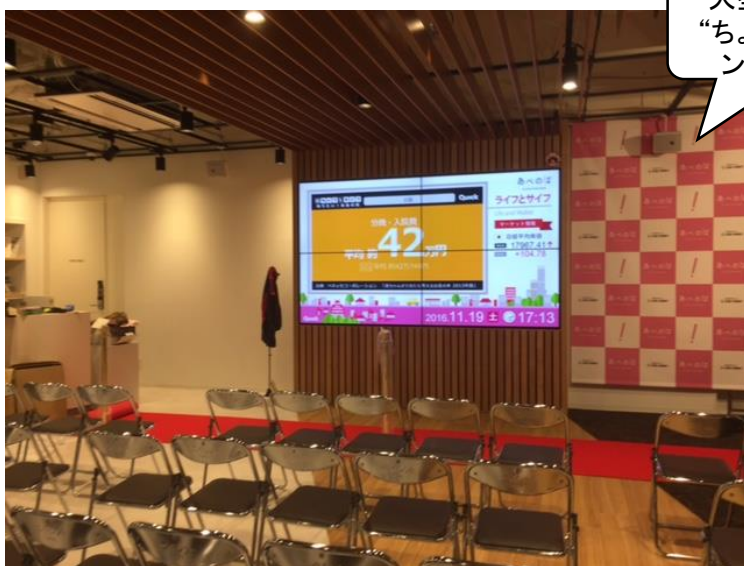

# あべのばグランドオープン

あべの**ば**

by Kinki Osaka Bank

！ TSUTAYAさんに選定いただいているブックコーナー

！ その他、便利な設備がたくさん！！

大型モニターでは  
“ちょっとうるおう”コ  
ンテンツが放映

100円コーヒーも！

フリー-wifiも！